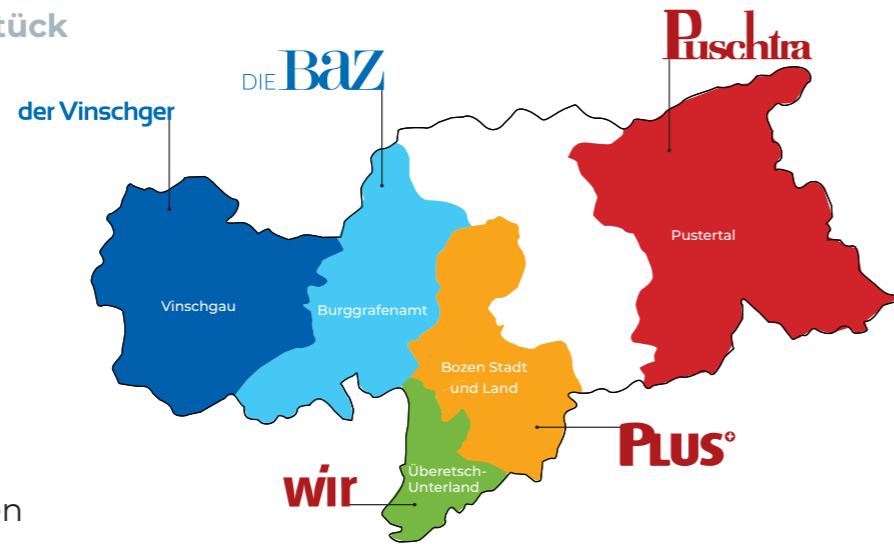

5 BEZIRKSZEITUNGEN UNTER EINEM DACH! 2024

BEZIRKS MEDIEN

Mit diesen 5 unabhängigen, lokalen Zeitschriften erreichen Sie jeden deutschen Haushalt im Einzugsgebiet.

Werbekunden haben eine **Vielzahl an Vorteilen:**

- **Gesamtauflage von 74.000 Stück**
- **eine Ansprechperson** für alle Zeitungen
- **maximale Reichweite pro Bezirk**
- **redaktionelles, lokal-bezogenes Umfeld**
- **gleiche Formate** in allen 5 Zeitungen
- **Preisvorteil** beim Buchen in mehreren Zeitungen