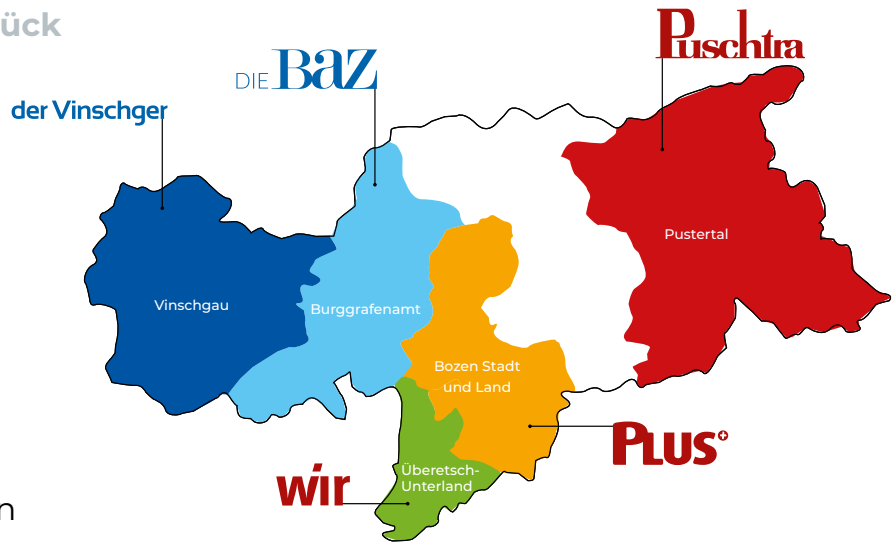

5 BEZIRKSZEITUNGEN UNTER EINEM DACH!

2023

BEZIRKS MEDIEN

Mit diesen 5 unabhängigen, lokalen Zeitschriften erreichen Sie jeden deutschen Haushalt im Einzugsgebiet.

Werbekunden haben eine **Vielzahl an Vorteilen:**

- **Gesamtauflage von 78.000 Stück**
- **eine Ansprechperson** für alle Zeitungen
- **maximale Reichweite pro Bezirk**
- **redaktionelles, lokal-bezogenes Umfeld**
- **gleiche Formate** in allen 5 Zeitungen
- **Preisvorteil** beim Buchen in mehreren Zeitungen